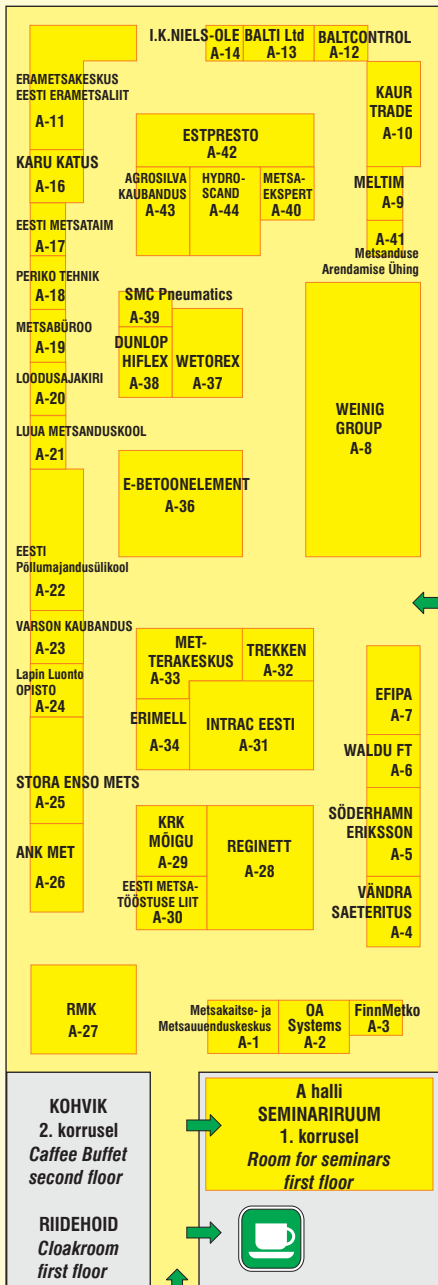

MAAMESS 2005

HALLIDE PLAAN / PLAN

A HALL

B HALL

C HALL

PEASSISSEKÄIK
MAIN ENTRY

GALERII / Gallery